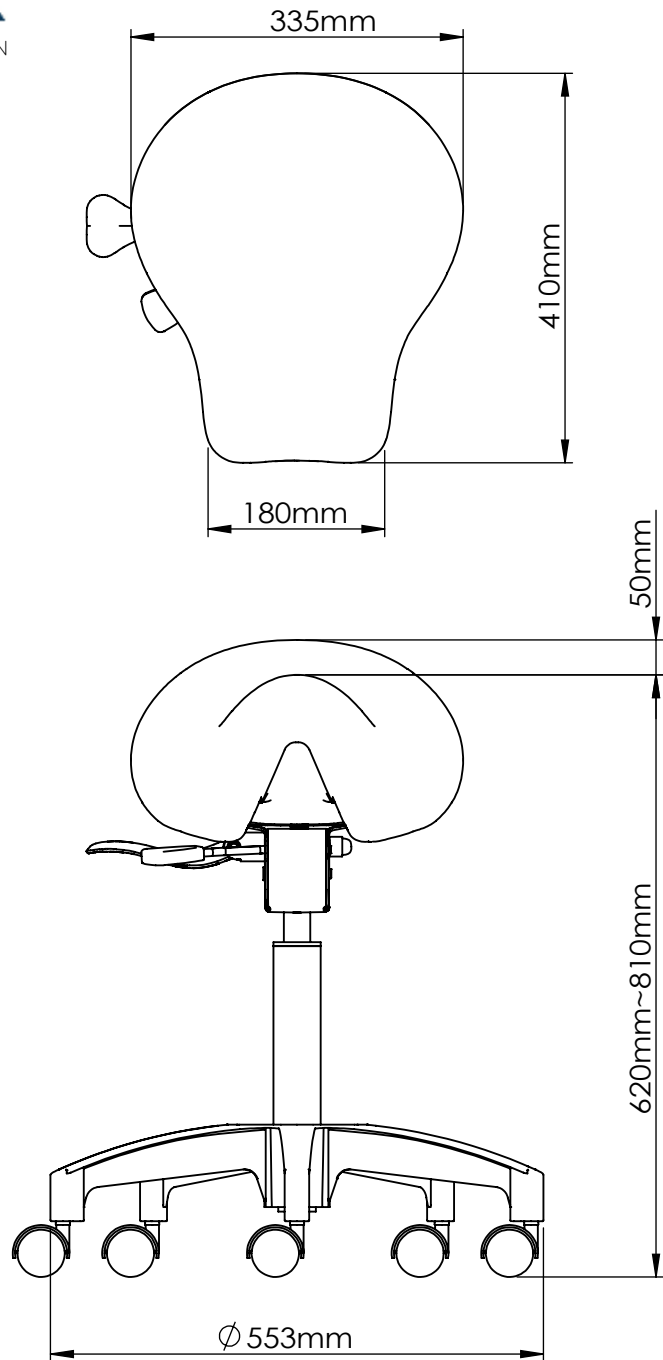

WINBEX

WINBEX CORPORATION
銳陽科技有限股份公司

圖名	5105S尺寸圖
型號	00-5105S-02